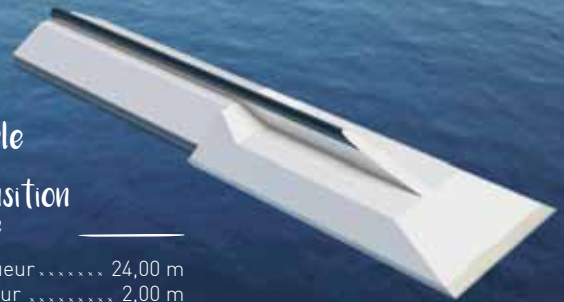

Roof tube transfer

Longueur 24,00 m
Hauteur 1,20 m
Largeur 2,40 m

Step up transfer

Longueur 21,00 m
Hauteur 1,80 m
Largeur 4,50 m

High flat bar box

Longueur 24,00 m
Hauteur 1,30 m
Largeur 2,40 m

Double wavy