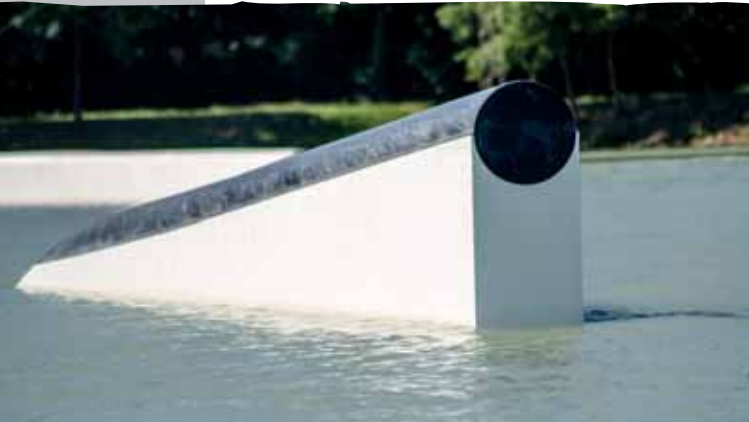

Barrel up

Longueur 0,30 m
Hauteur ... 1,00 m (0,70-0,50)
Largeur 0,30 m

Flat tube

Longueur 12,00 m
Hauteur 0,90 m
Largeur 0,75 m

Barrel low

Longueur 1,00 m
Hauteur 0,50 m
Largeur 0,50 m

Extra rail

Longueur 6,00 m
Hauteur 0,30 m
Largeur 0,20 m